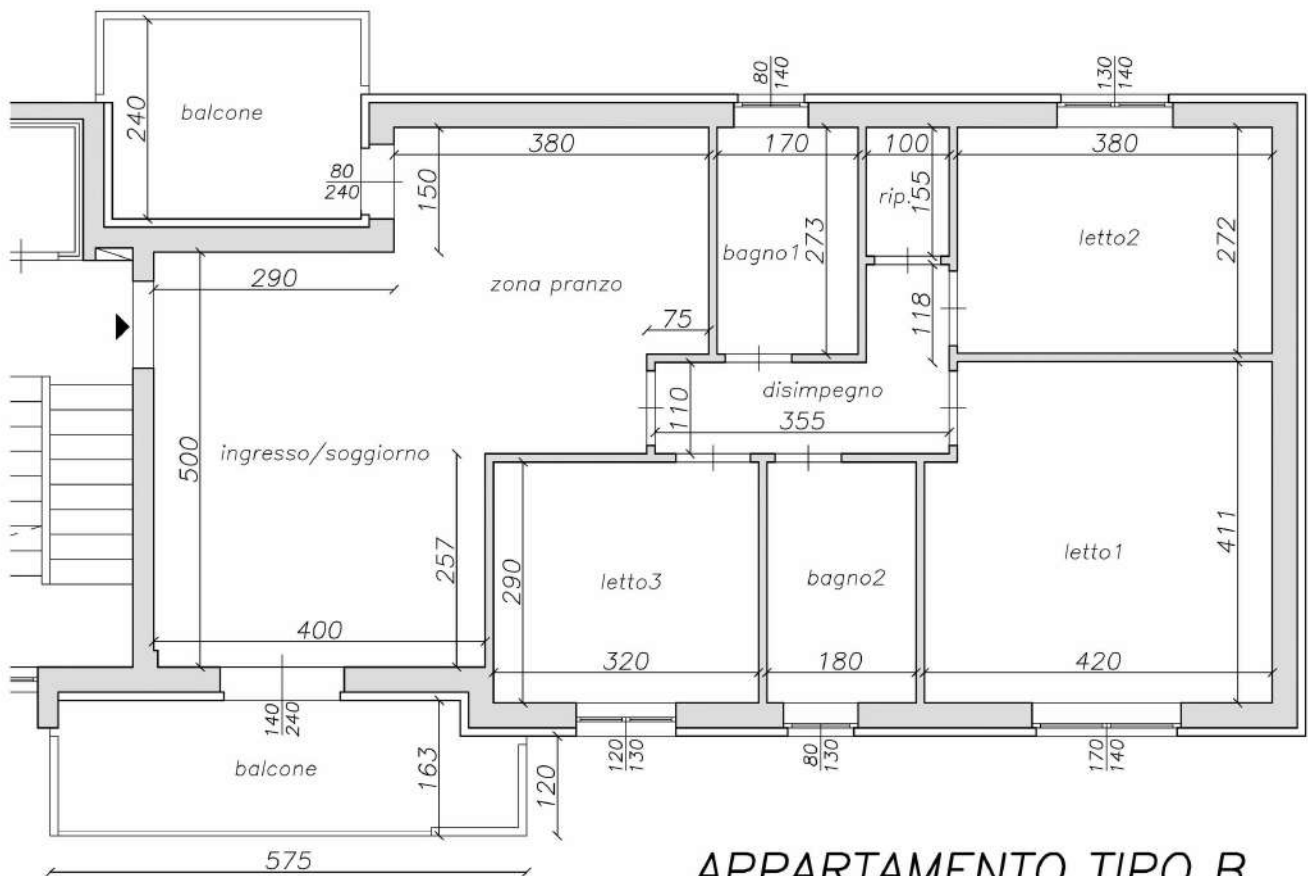

APPARTAMENTO TIPO A

sup. lorda 119 mq.

suq. balconi 32 mq.

APPARTAMENTO TIPO B

sup. lorda 104 mq.
 suq. balconi 16 mq.

APPARTAMENTO PIANO TERRA

sup. lorda 100 mq.
 suq. veranda 18 mq.

Piano terra
 appartamento mq.100 + veranda mq.18
 giardino mq. 300

Piano terra
appartamento mq.80
giardino mq.80