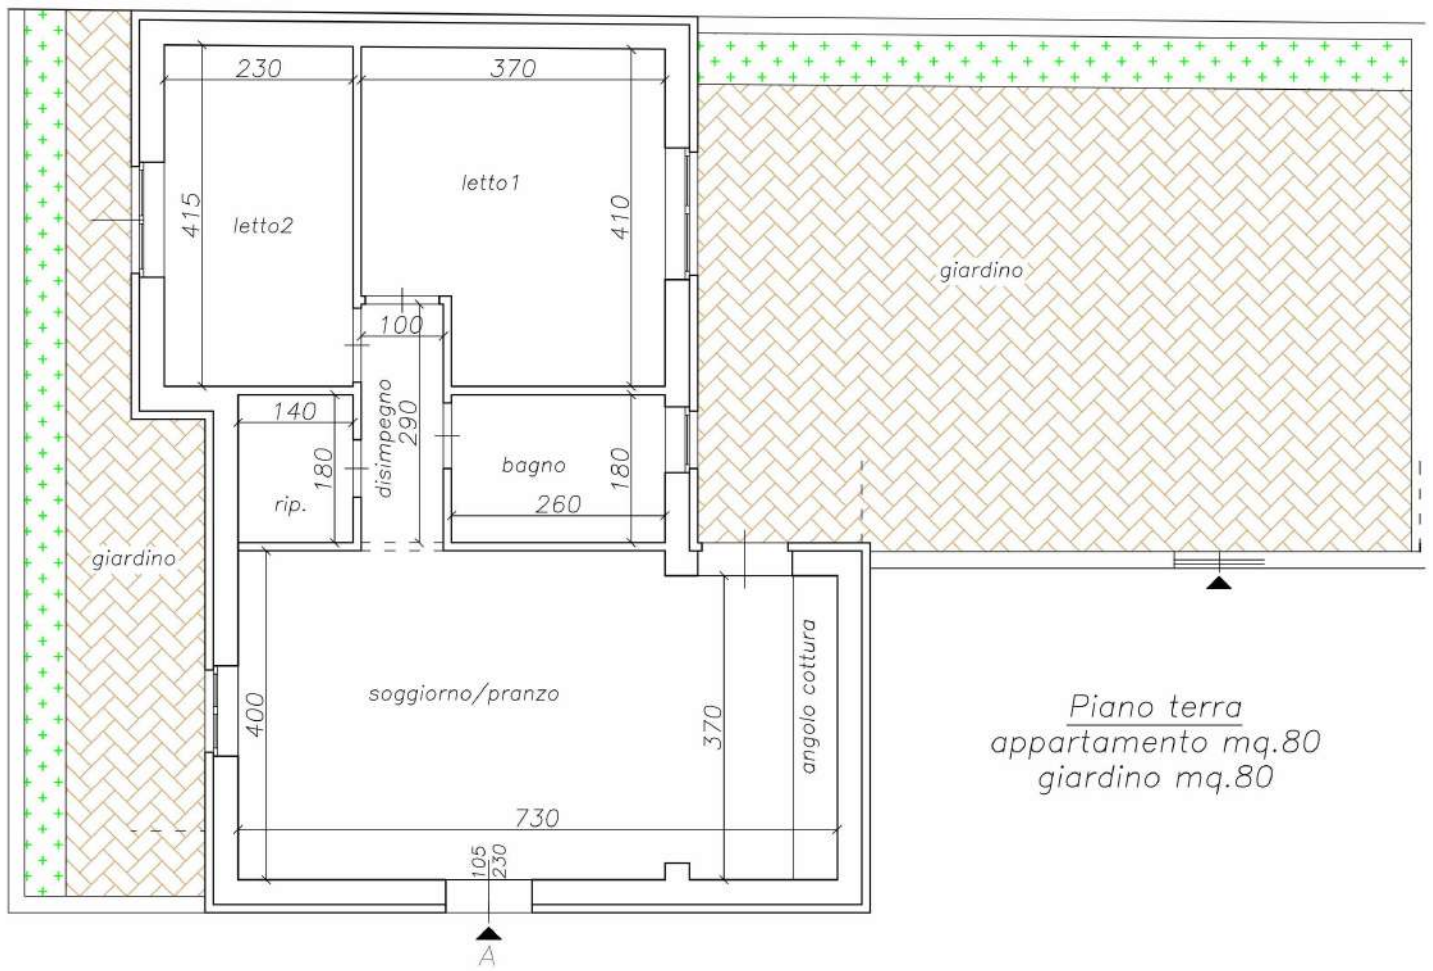

APPARTAMENTO TIPO A

sup. lorda 119 mq.

suq. balconi 32 mq.

APPARTAMENTO TIPO B

sup. lorda 104 mq.
 suq. balconi 16 mq.

APPARTAMENTO PIANO TERRA

sup. lorda 100 mq.
 suq. veranda 18 mq.

Piano terra
 appartamento mq.100 + veranda mq.18
 giardino mq. 300

Piano terra
appartamento mq.80
giardino mq.80