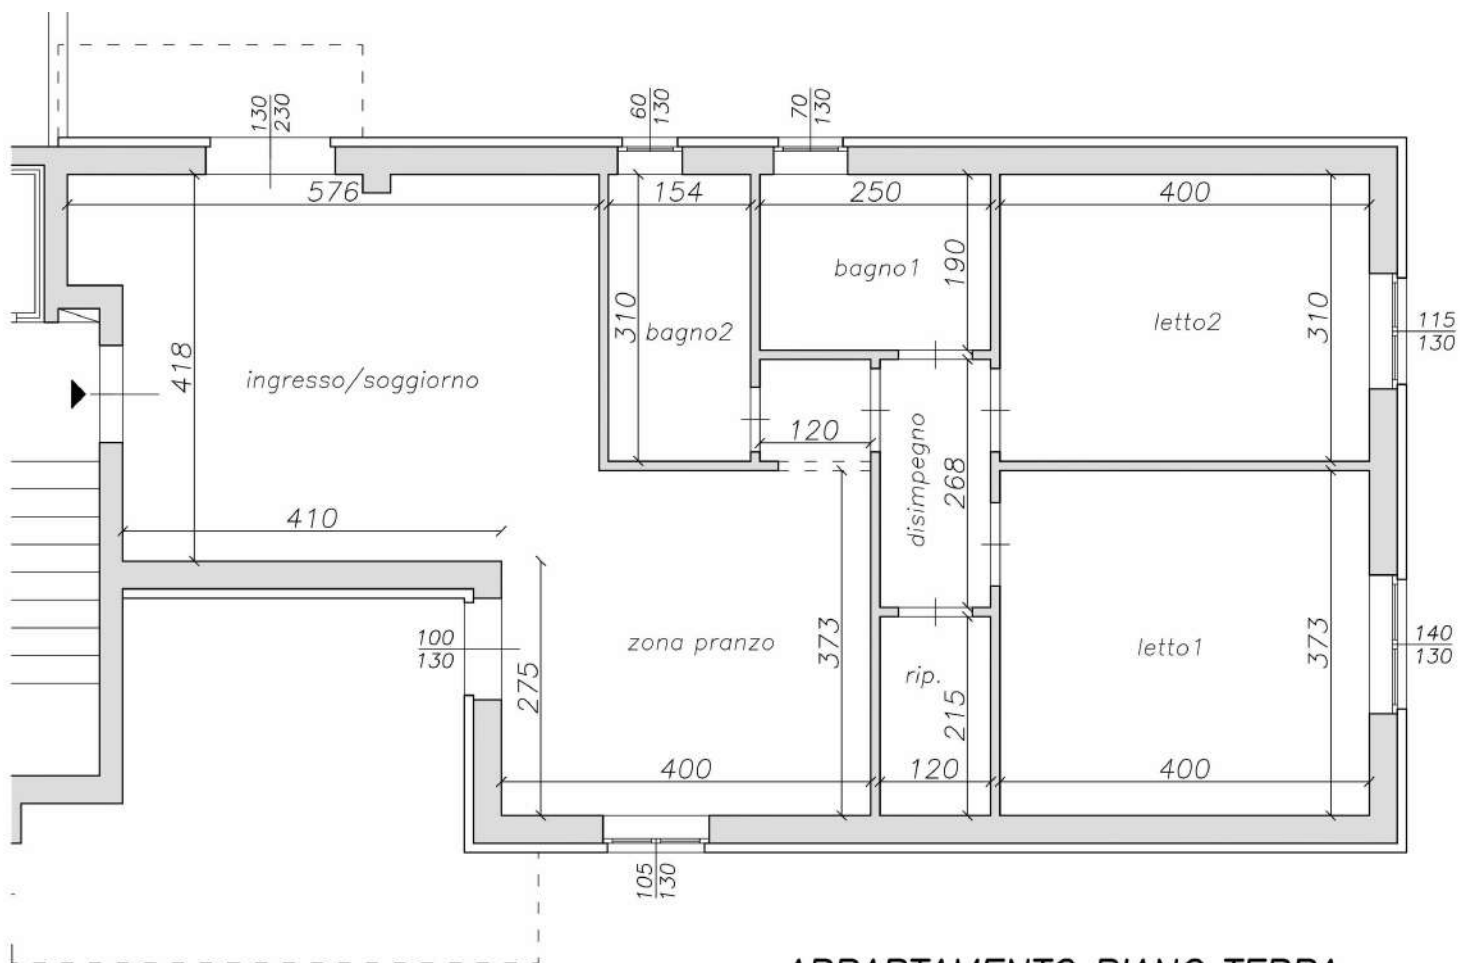

APPARTAMENTO TIPO A

sup. lorda 119 mq.

suq. balconi 32 mq.

APPARTAMENTO TIPO B

sup. lorda 104 mq.
 suq. balconi 16 mq.

APPARTAMENTO PIANO TERRA

sup. lorda 100 mq.
 suq. veranda 18 mq.

Piano terra
 appartamento mq.100 + veranda mq.18
 giardino mq. 300

Piano terra
appartamento mq.80
giardino mq.80