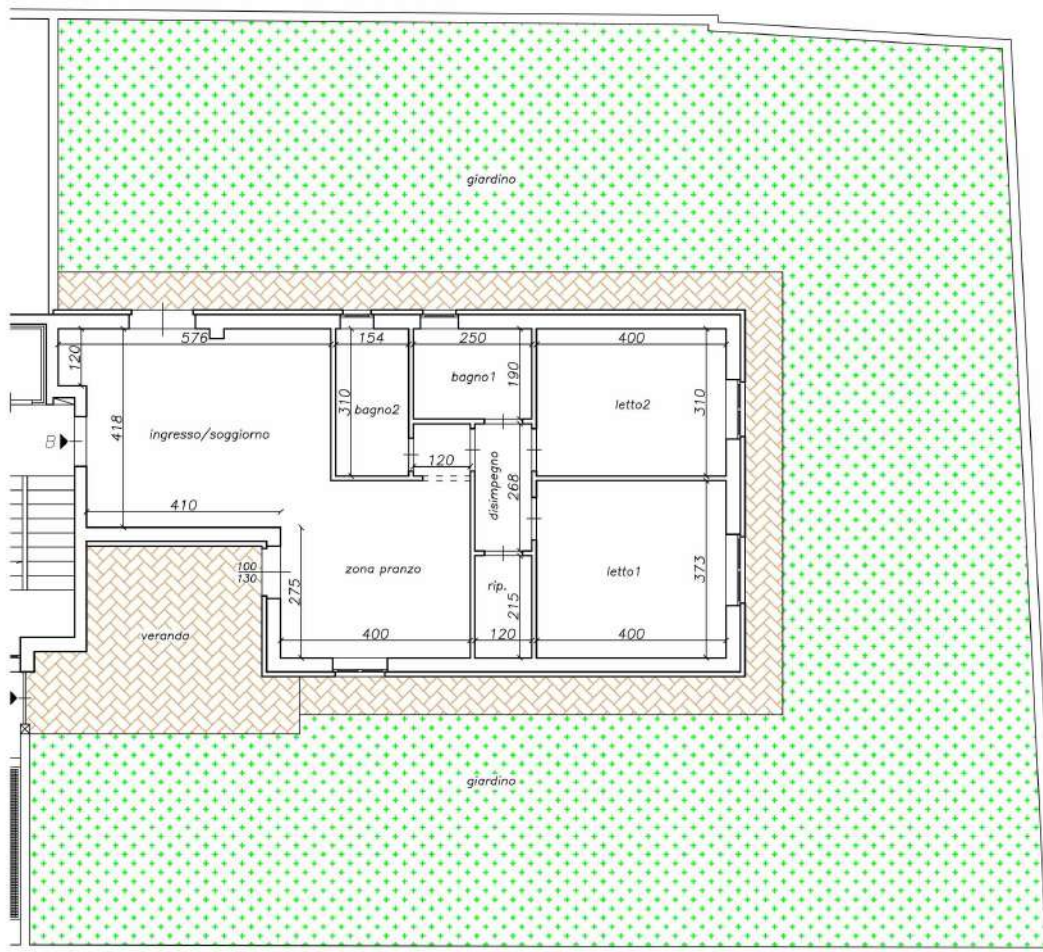

APPARTAMENTO TIPO A

sup. lorda 119 mq.

suq. balconi 32 mq.

APPARTAMENTO TIPO B

sup. lorda 104 mq.
 suq. balconi 16 mq.

APPARTAMENTO PIANO TERRA

sup. lorda 100 mq.
 suq. veranda 18 mq.

Piano terra
 appartamento mq.100 + veranda mq.18
 giardino mq. 300

Piano terra
appartamento mq.80
giardino mq.80